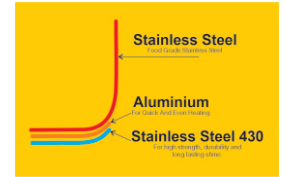

Item no.	Capacity in Ltr.	MRP in Rs.
10	1.100	429
11	1.500	509
12	2.00	649
13	2.500	779
14	3.300	919
15	3.900	1059
16	5.000	1209
17	5.800	1379
18	7.400	1479

Suitable for all types of cooktops